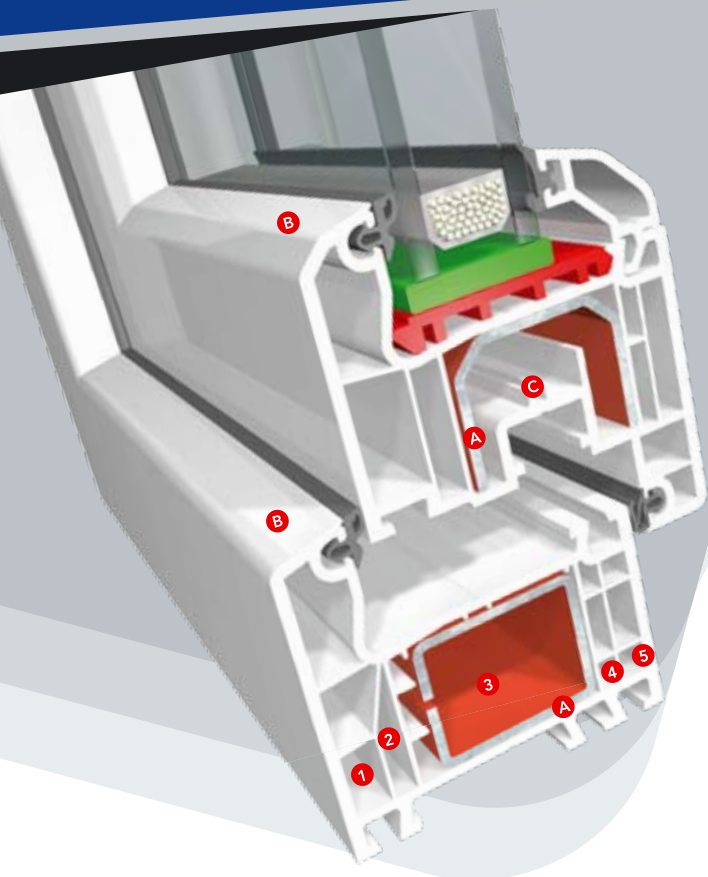

## perfekcyjna forma

Harmonia i komfort.

Współczesna architektura wymaga nowych standardów. Perfekcyjna forma profili

**ideal 4000** spełnia te wymagania

– łączy w sobie najnowocześniejszą technikę z najwyższym komfortem mieszkania.

Pozycja lidera zobowiązuje.

ideal 4000

system profili okiennych pvc

innowacja  
indywidualność

# ideal 4000

System **ideal 4000** to nowa generacja profili, które już dzisiaj spełniają wymagania stawiane oknom w przyszłości. Łączą w sobie najnowocześniejszą technikę z najwyższym komfortem mieszkania. Mocna konstrukcja profili o szerokości 70 mm oraz duże komory na wzmocnienia stalowe **(A)** gwarantują optymalne parametry statyczne i umożliwiają wykonanie okien o dużych gabarytach. Pięciokomorowa **(1-5)** budowa zapewnia natomiast wysoką izolacyjność cieplną i akustyczną. 15° skos krawędzi ramy i skrzydła **(B)** zapewnia optymalny spływ wody. Przesunięcie osi wrębu okuciowego **(D)** o 13 mm daje możliwość lepszego zabezpieczenia przed włamaniem. Oryginalne i harmonijne wzornictwo, w połączeniu z dużym bogactwem rozwiązań systemowych, dają nieograniczone możliwości kreowania okien i podkreślenia przez to własnego stylu. Klasyczne, eleganckie linie w smukłych profilach o wyrazistych konturach. Świetnie sprawdza się zarówno w nowoczesnej architekturze budownictwa jedno- i wielorodzinnego, jak i w przypadku renowacji. Szczególnie istotną zaletą jest obniżona wysokość ramy i skrzydła, co zwiększa powierzchnię przeszklenia i pozwala wpuścić do pomieszczeń więcej światła.

 Profile dostępne w szerokiej gamie kolorystycznej.